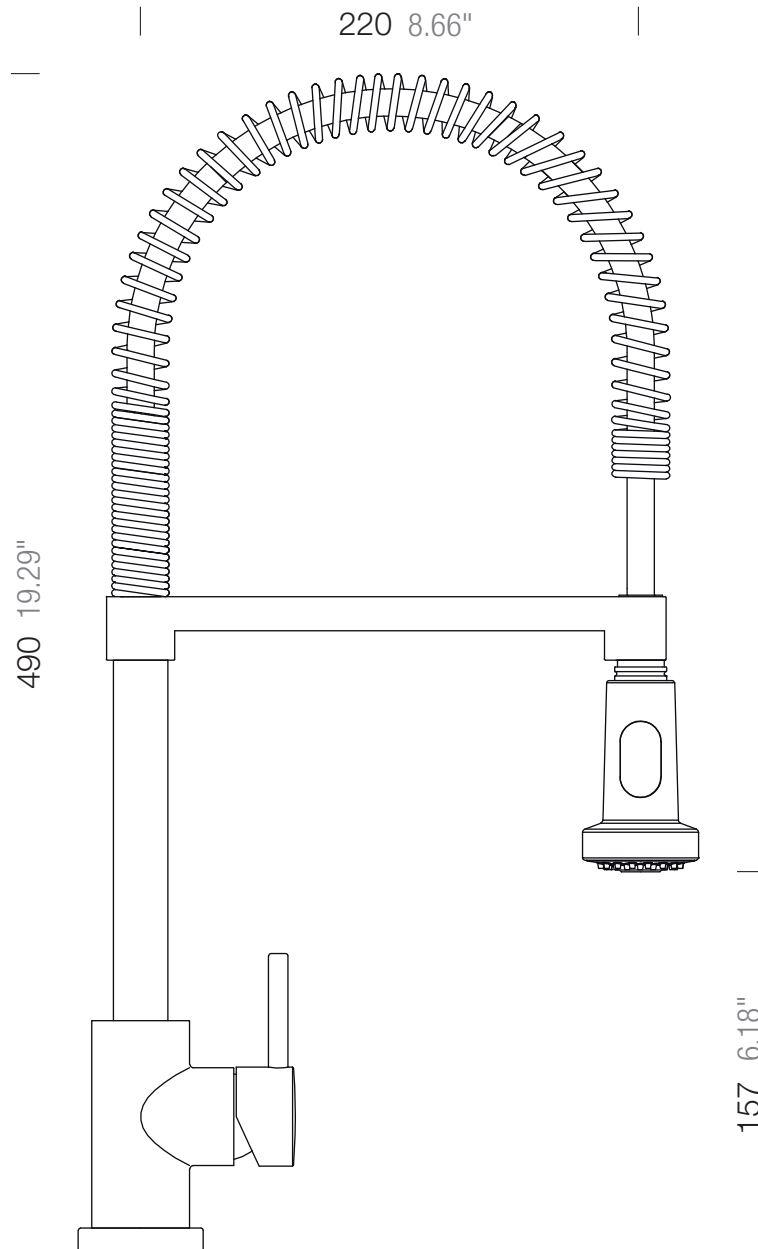

SCHOCK

SCHOCK KARPO 

593120

Lochbohrung \varnothing 35

Hole 1.37"