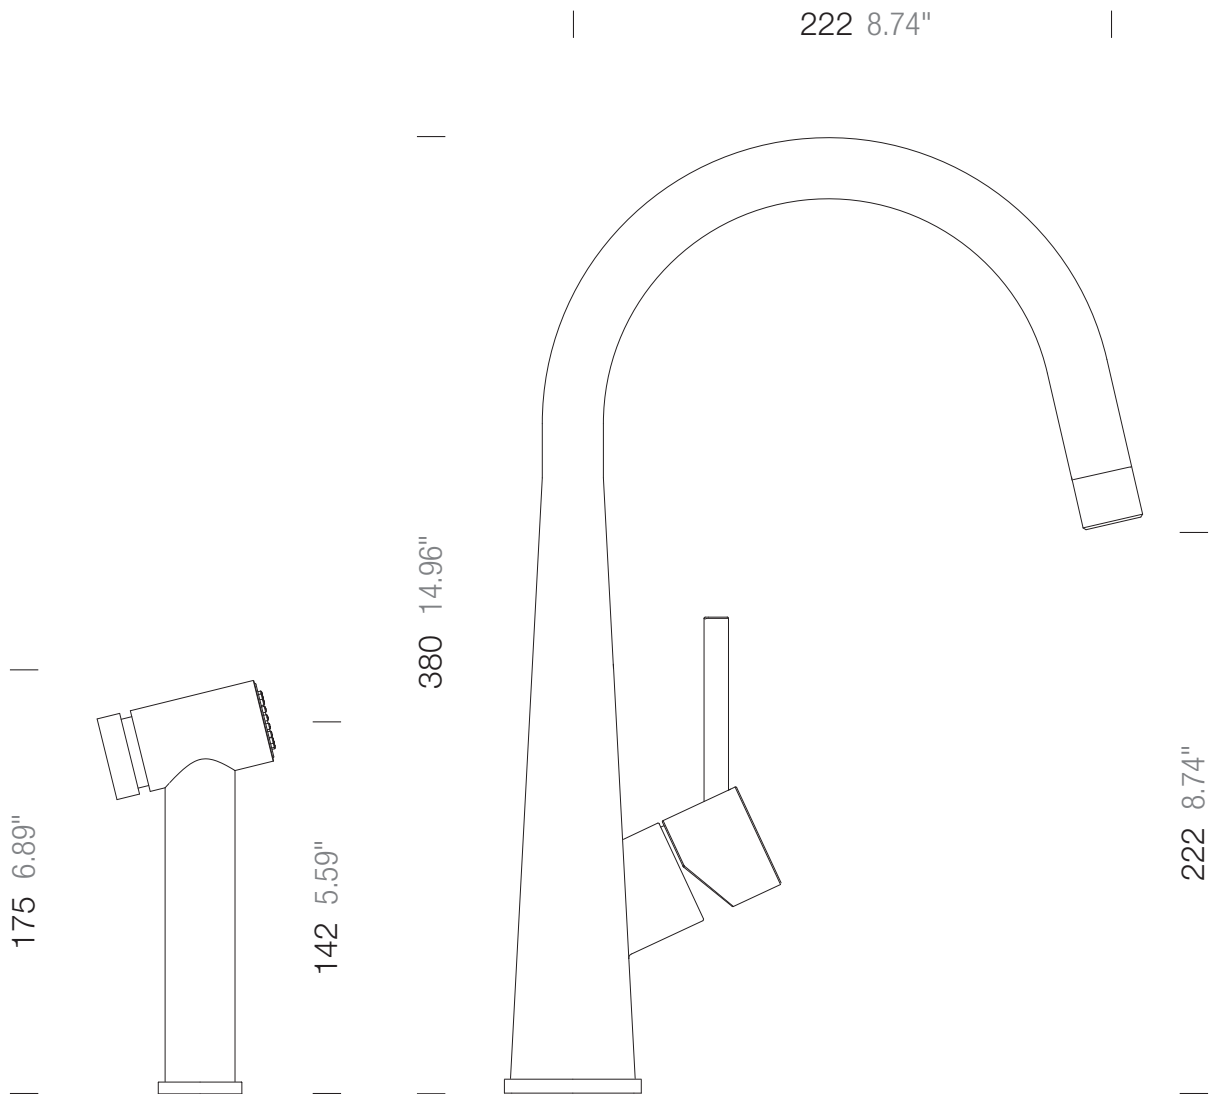

SCHOCK

SCHOCK CONOS PRO 

528006

Lochbohrung \varnothing 35

Hole 1.37"