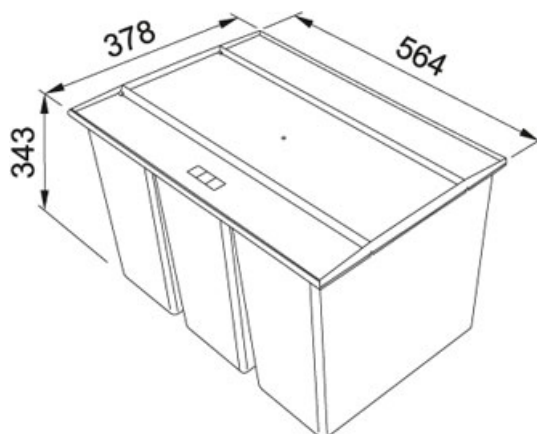

Easysort | 121.0494.193

FAMILY : Sortery | FINISH : - | INSTALLATION TYPE : Sortery | SERIE : Easysort | MODEL : EasySort 600-2-2

TECHNICAL DATA

Spodní skříňka	600,00 mm
Rozměr	564.00 mm
Rozměr	378,00 mm
Celková hloubka	343.00 mm
Koše	2-X-14,5L+2-X-7,5L