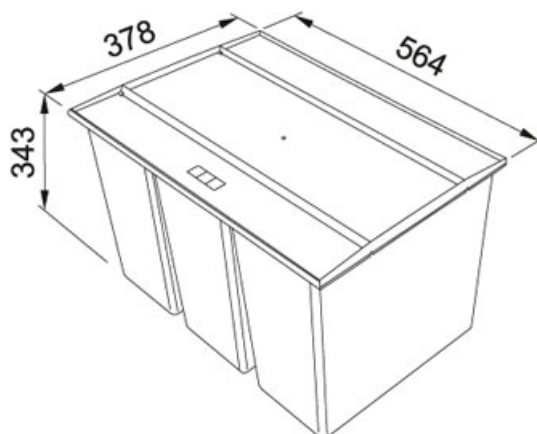

Easysort | 121.0494.192

FAMILY : Sortery | FINISH : - | INSTALLATION TYPE : Sortery | SERIE : Easysort | MODEL : EasySort 600-3-0

TECHNICAL DATA

Spodní skříňka	600,00 mm
Rozměr	564,00 mm
Rozměr	378,00 mm
Celková hloubka	343,00 mm
Koše	3-X-14,5L