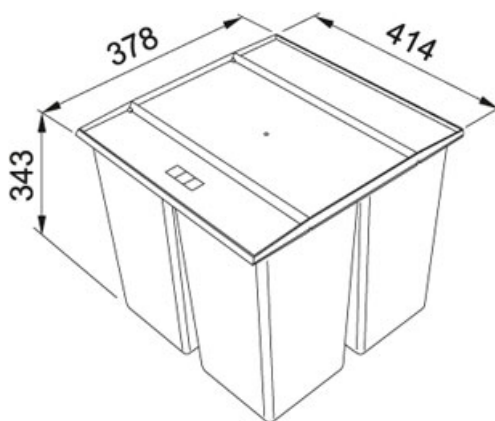

Easysort | 121.0494.182

FAMILY : Sortery | FINISH : - | INSTALLATION TYPE : Sortery | SERIE : Easysort | MODEL : EasySort 450-2-0

TECHNICAL DATA

Spodní skříňka	450,00 mm
Rozměr	414,00 mm
Rozměr	378,00 mm
Celková hloubka	343,00 mm
Koše	2-X-14.5L

CHARAKTERISTIKA

 2 koše