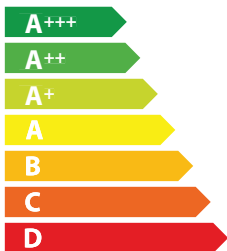

**A**<sub>BCDEFG</sub>

A **B**<sub>CDEFG</sub>

**56** dB

65/2014

ЕНЕРГО  
ЕФЕКТИВНІСТЬ

FRANKE

330.0682.354

FMYPERPROBKF90