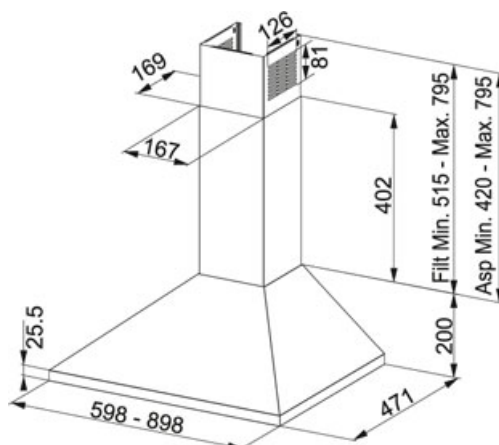

# Joy FJO 624 XS Nerez | 320.0545.169

FAMILY : Odsavače par | SERIE : Joy | FINISH : Nerez | INSTALLATION TYPE : Komínový | MODEL : FJO 624 XS

## TECHNICAL DATA

Typ	Komínový
Montážní šířka v cm	60,00 cm
Počet stupňů výkonu	3
Výkon dle DIN IEC 61591 Max.	430 m3/h
Výkon dle DIN IEC 61591 Min.	255 m3/h
Hodnota hluku dle DIN EN 60704-3 Max.	67 dB(A)
Hodnota hluku dle DIN EN 60704-3 Min.	58 dB(A)
Výkon (W)	145 W
Osvětlení	LED žárovky 2x4W
Ovládání	Tlačítkové
Uhlíkový filtr	Není součástí dodávky
Energetická třída	D

## CHARAKTERISTIKA

	Recirkulace		Šíře 60 cm
	3 stupně		Tichý
	Třída energetické účinnosti D		