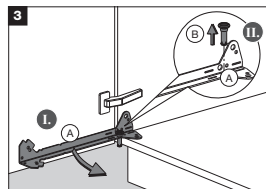

BLANCO SINGOLO XL

400 mm

BLANCO