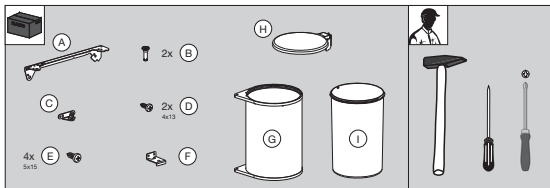

BLANCO SINGOLO XL

400 mm

BLANCO