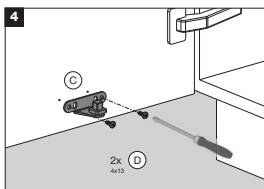

BLANCO SINGOLO XL

400 mm

BLANCO