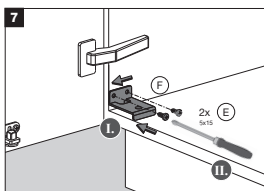

BLANCO SINGOLO XL

400 mm

BLANCO