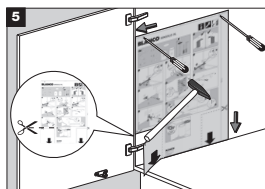

BLANCO SINGOLO XL

400 mm

BLANCO