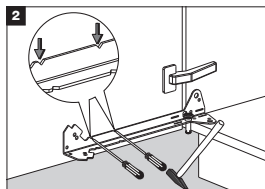

BLANCO SINGOLO XL

400 mm

BLANCO