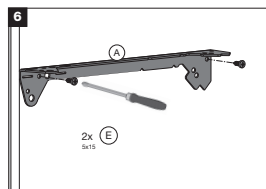

BLANCO SINGOLO XL

400 mm

BLANCO