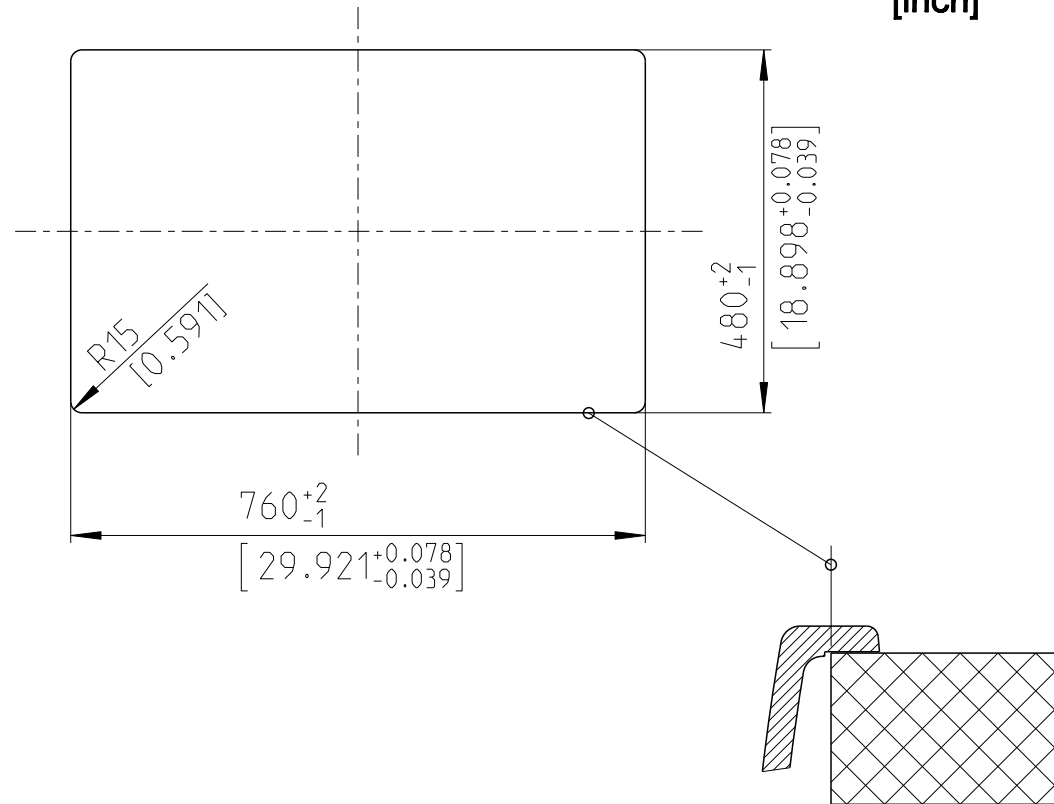

mm  
[inch]

**BLANCO**

BLANCO GmbH + Co KG

Technischer Kundendienst

Tel.: +49 7045 44-81 419

info@blanco.de • www.blanco.de

**BLANCOELON XL 6 S**

Technische Änderungen vorbehalten  
Aktuellste Version unter [www.blanco.de](http://www.blanco.de)  
Subject to technical alterations  
Most updated version under [www.blanco.de](http://www.blanco.de)

**SILGRANIT®**

**M 1:10**

02/2012

elon\_xl\_6s\_g\_i

1000267384