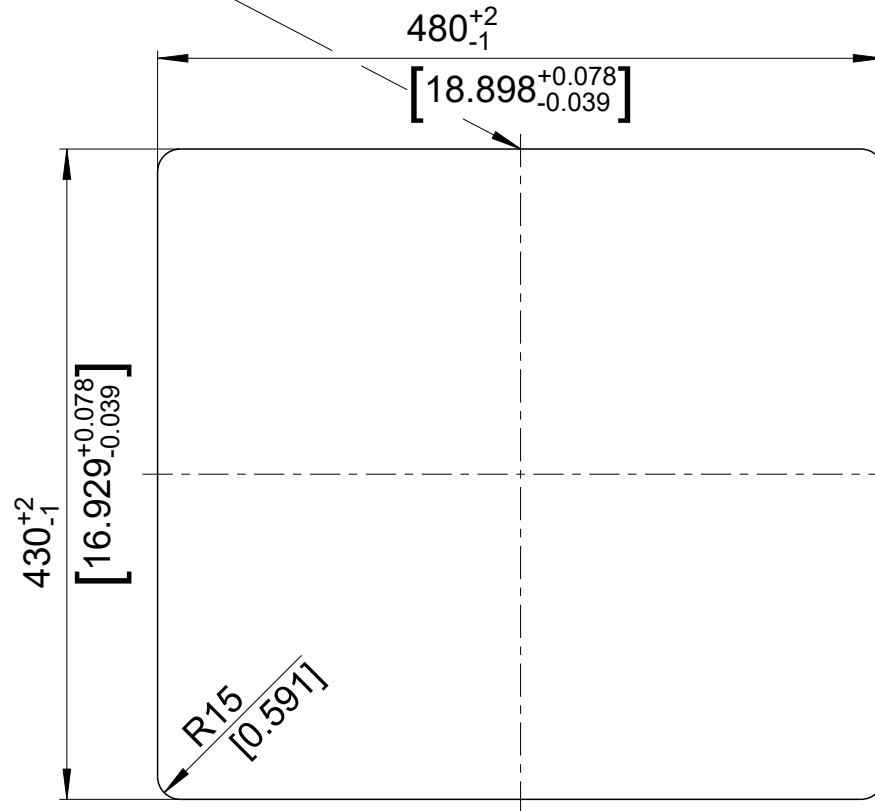

mm
[inch]

BLANCO

BLANCO SOLIS 450-IF

Änderungen vorbehalten. Aktuellste Version im Internet.
Subject to modifications. Latest version on the internet.

Edelstahl / Stainless steel

M 1:5

01/2020

solis_450-if_s_i_r