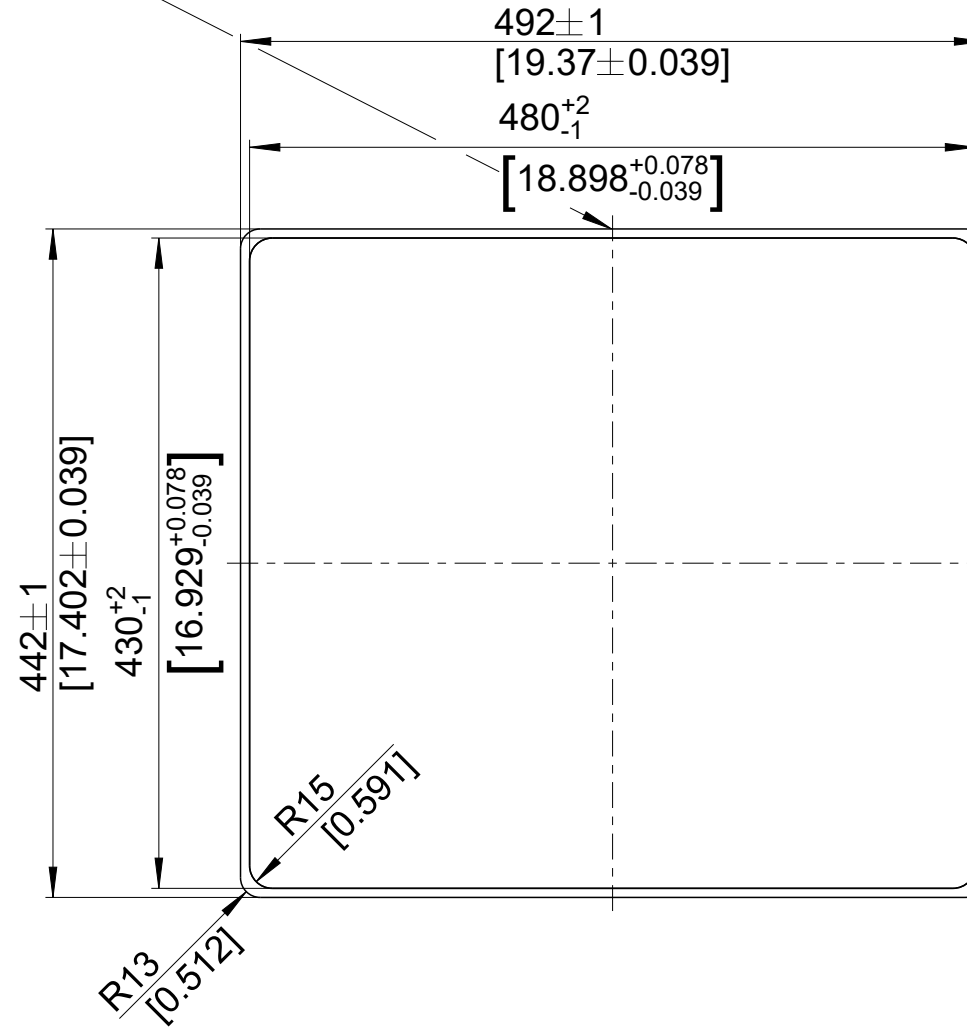

mm
[inch]

BLANCO

BLANCO SOLIS 450-IF

Änderungen vorbehalten. Aktuellste Version im Internet.
Subject to modifications. Latest version on the internet.

Edelstahl / Stainless steel

M 1:5

01/2020

solis_450-if_s_f