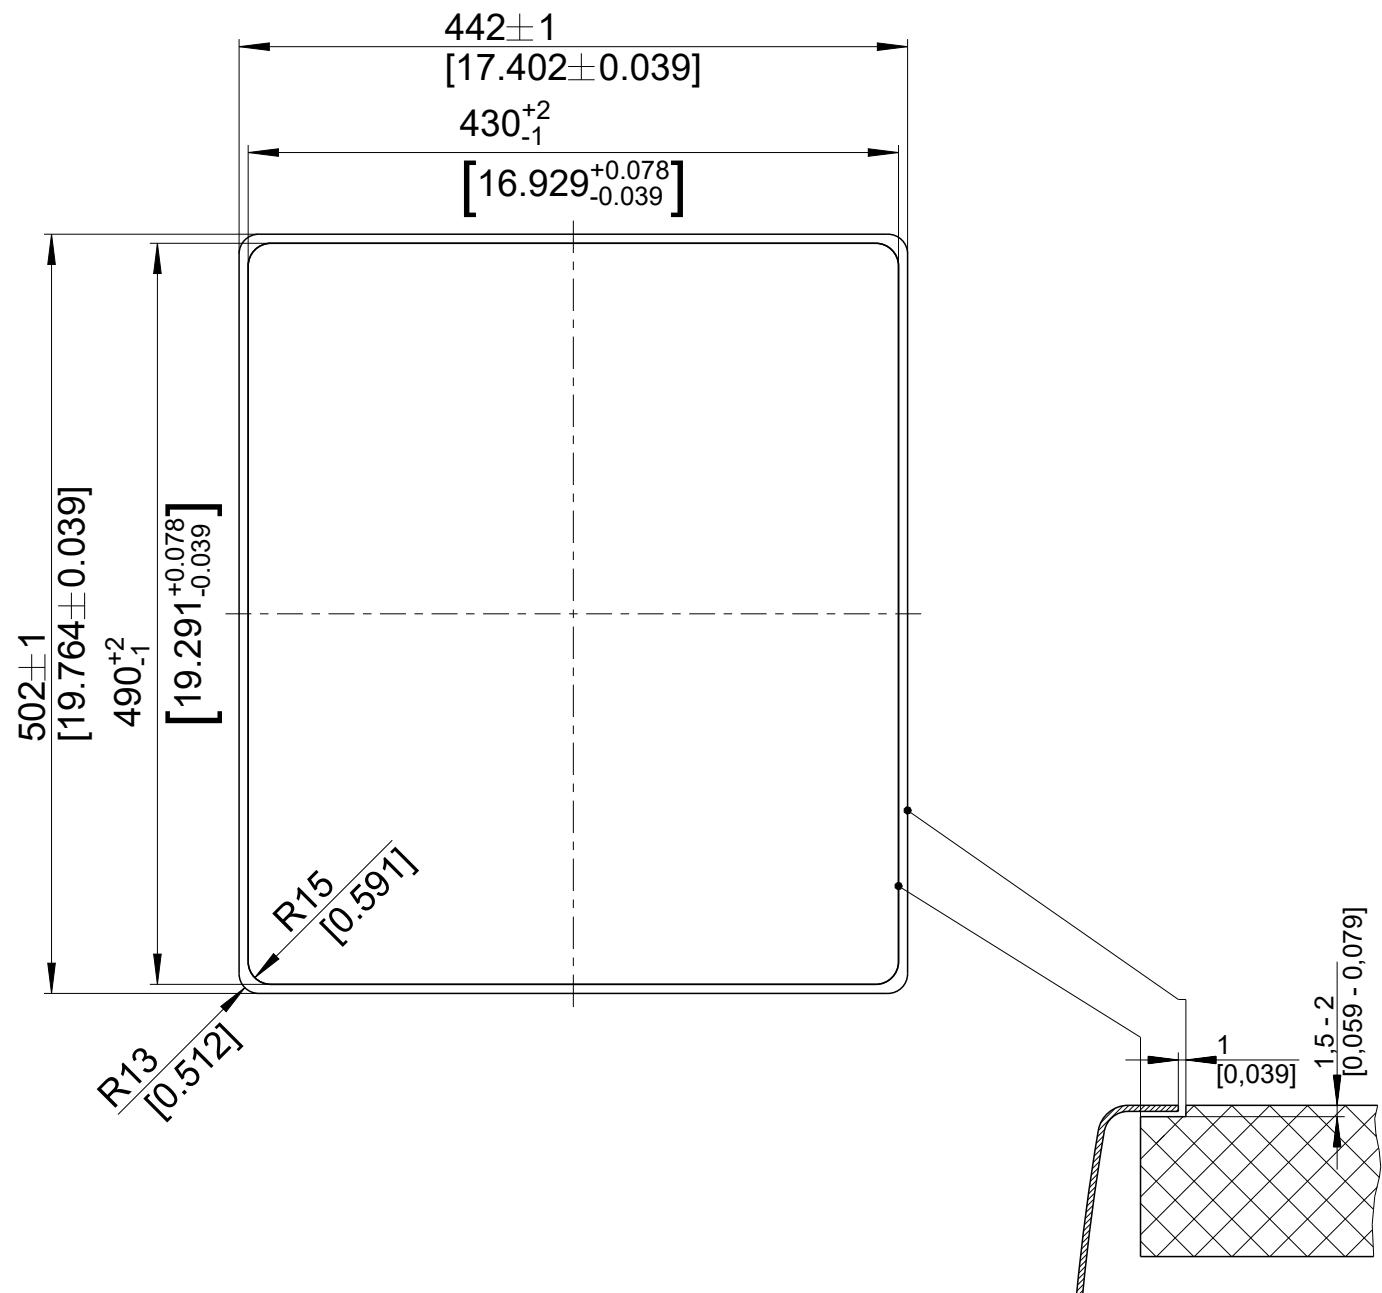

mm
[inch]

BLANCO

BLANCO SOLIS 400-IF/A

Änderungen vorbehalten. Aktuellste Version im Internet.
Subject to modifications. Latest version on the internet.

Edelstahl / Stainless steel

M 1:5

01/2020

solis_400-ifa_s_f