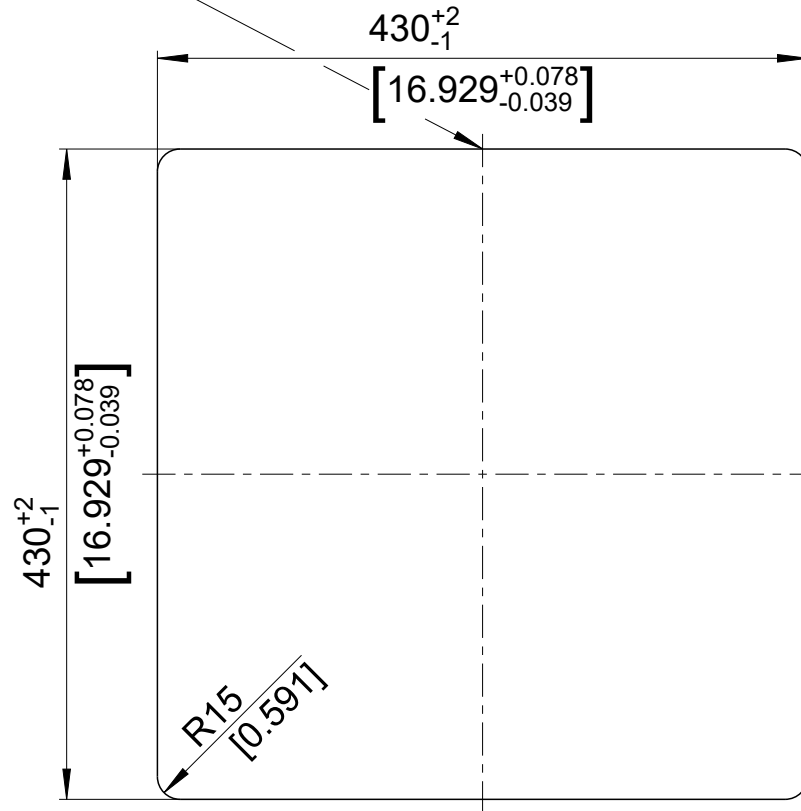

mm
[inch]

BLANCO

BLANCO SOLIS 400-IF

Änderungen vorbehalten. Aktuellste Version im Internet.
Subject to modifications. Latest version on the internet.

Edelstahl / Stainless steel

M 1:5

01/2020

solis_400-if_s_i_r