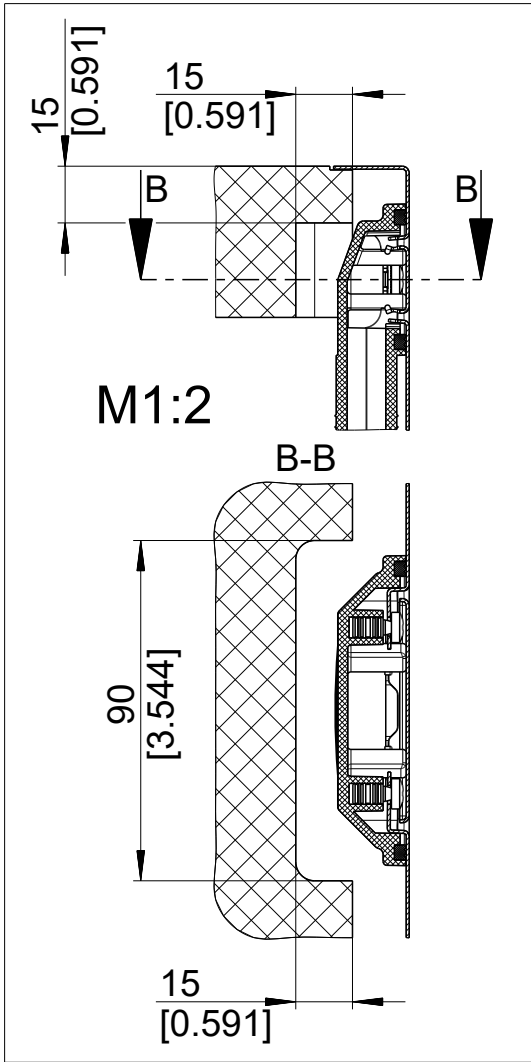

mm
[inch]

BLANCO

BLANCO SOLIS 400-IF

Änderungen vorbehalten. Aktuellste Version im Internet.
Subject to modifications. Latest version on the internet.

Edelstahl / Stainless steel

M 1:5

01/2020

solis_400-if_s_i_r