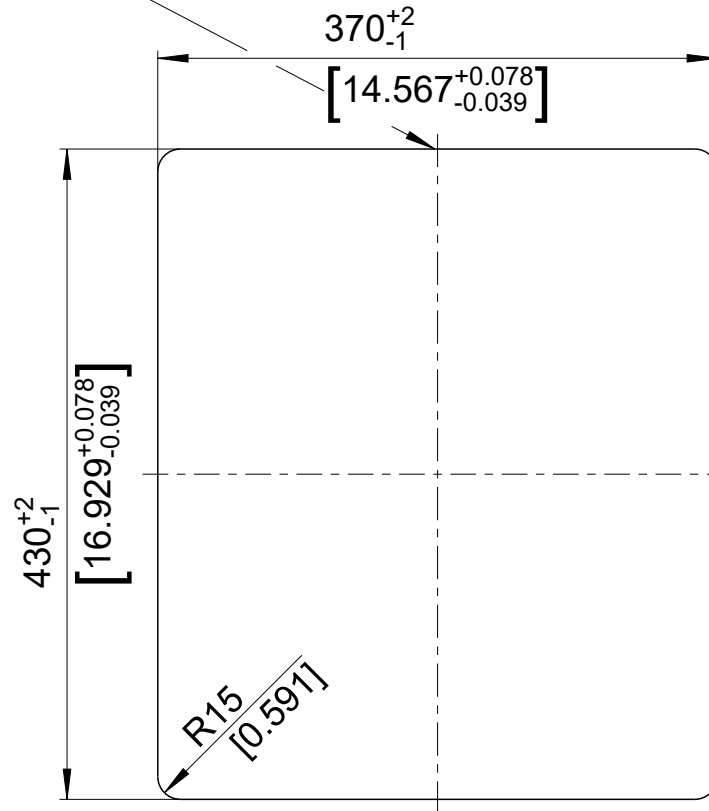

mm
[inch]

BLANCO

BLANCO SOLIS 340-IF

Änderungen vorbehalten. Aktuellste Version im Internet.
Subject to modifications. Latest version on the internet.

Edelstahl / Stainless steel

M 1:5

01/2020

solis_340-if_s_i_r