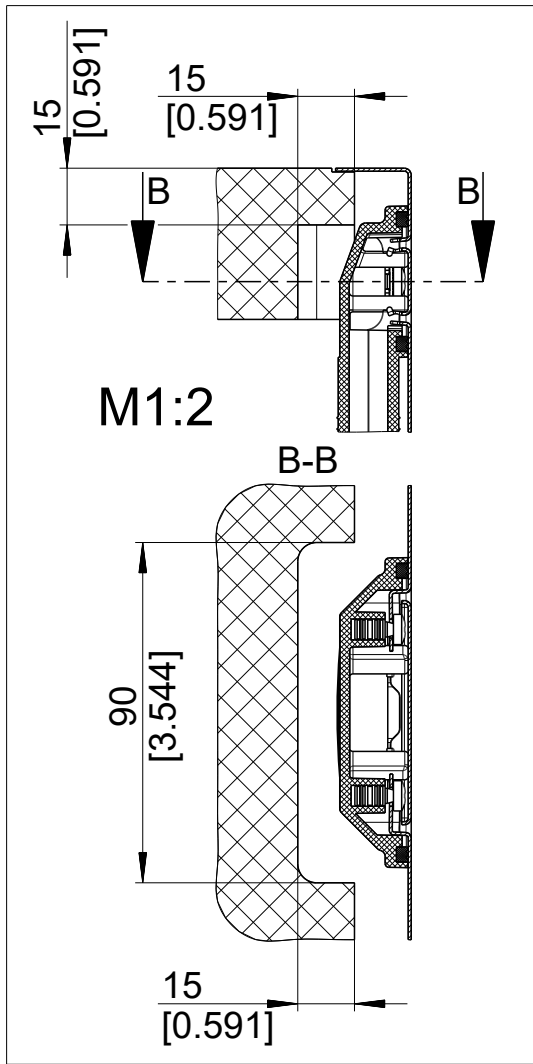

mm
[inch]

BLANCO

BLANCO SOLIS 340-IF

Änderungen vorbehalten. Aktuellste Version im Internet.
Subject to modifications. Latest version on the internet.

Edelstahl / Stainless steel

M 1:5

01/2020

solis_340-if_s_i_r