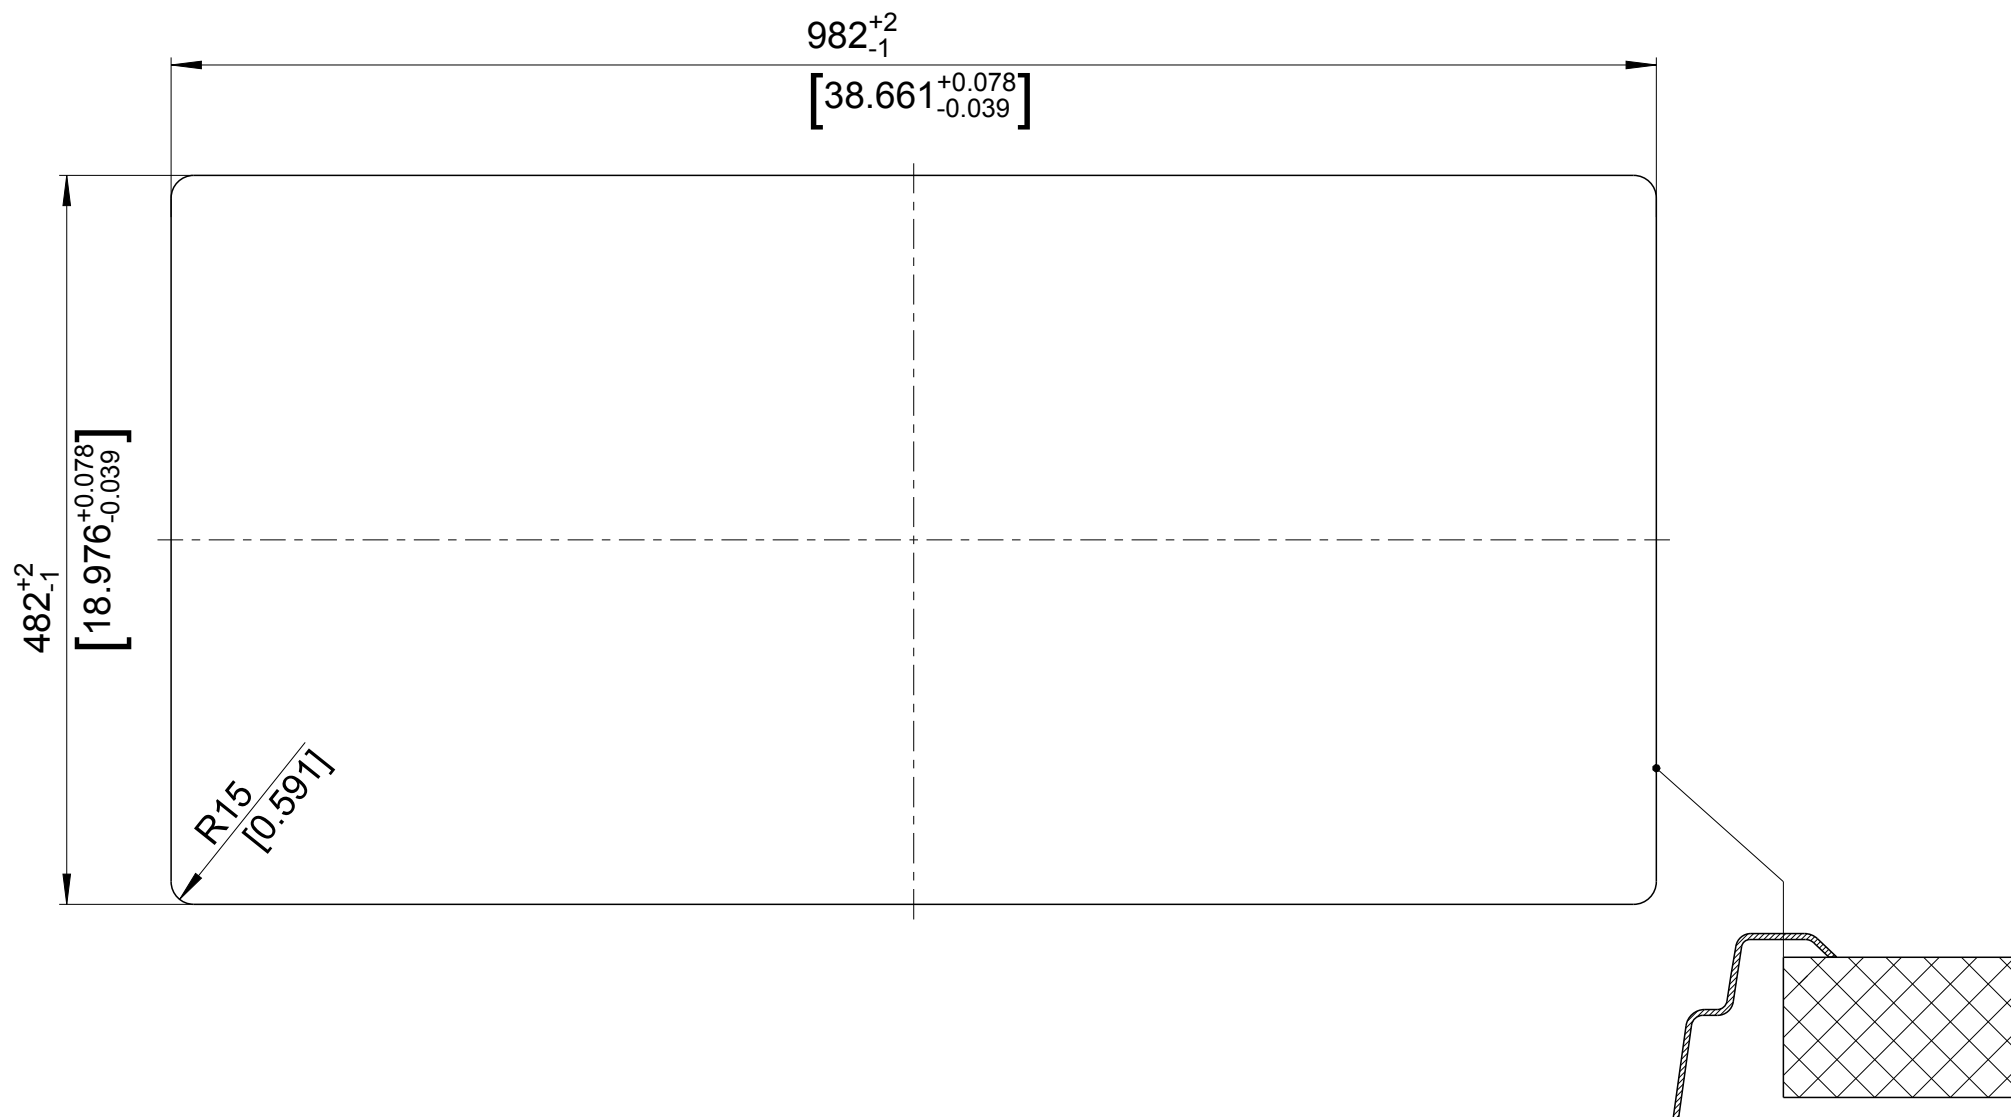

mm  
[inch]

**BLANCO**

BLANCO LIVIT XL 6 S

Änderungen vorbehalten. Aktuellste Version im Internet.  
Subject to modifications. Latest version on the internet.

Edelstahl / Stainless steel

M 1:5

02/2015

livit\_xl\_6s\_s\_i