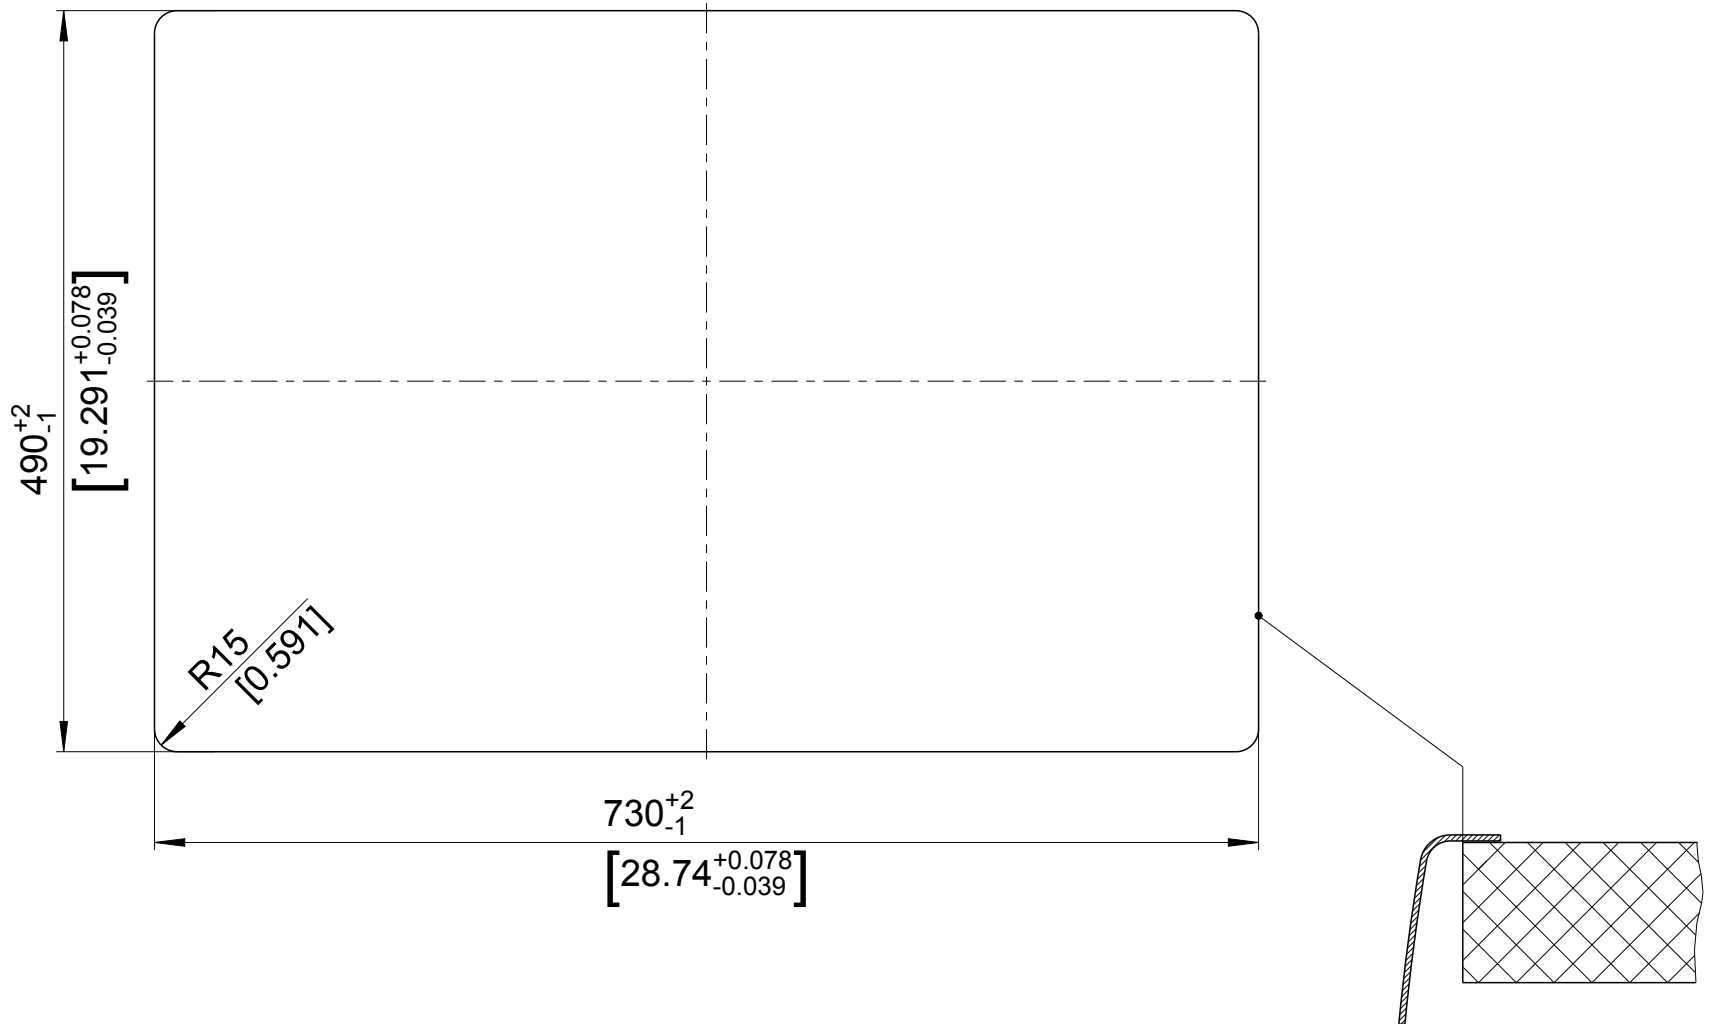

mm  
[inch]

**BLANCO**

BLANCO ETAGON 700-IF/A

Änderungen vorbehalten. Aktuellste Version im Internet.  
Subject to modifications. Latest version on the internet.

Edelstahl / Stainless steel

M 1:5

11/2017

etagon\_700-ifa\_s\_i\_r