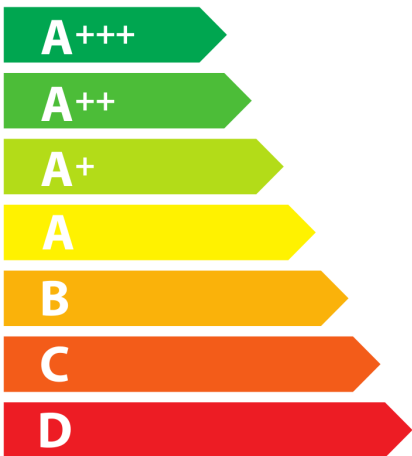

ENERG
енергия · ενεργεια

ELICA

E076DXI-140-001

104
kWh/annum

ABC**D**EFG

ABCDEFG

AB**B**CDEFG

68 dB